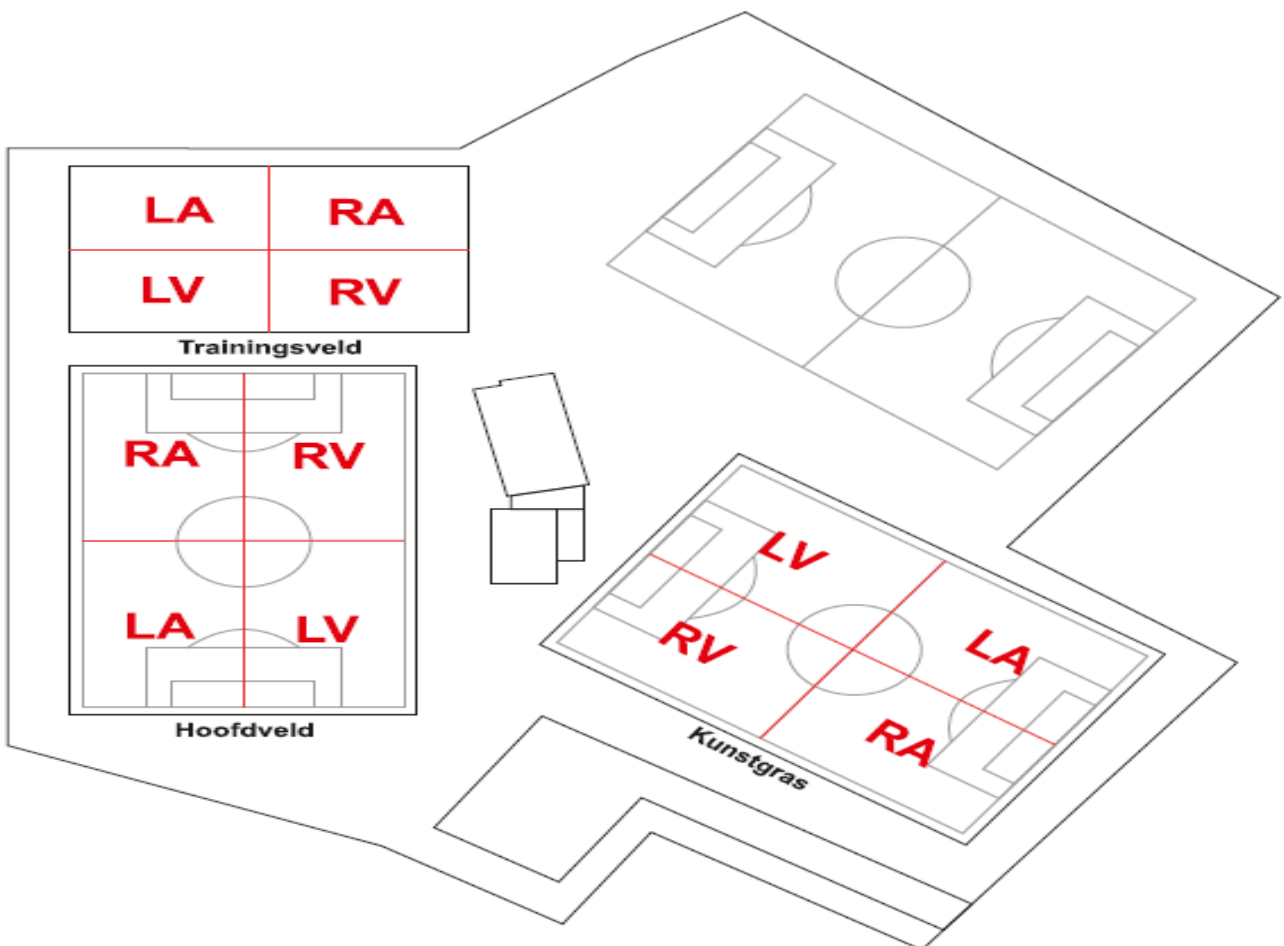

V.V Albatross indeling trainingstijden en veld voor jeugdteams 2021-2022

	Kunstgrasveld				Trainingsveld				Hoofdveld			
Donderdag	L.Achter	R.Achter	L.Voor	R.Voor	L.Achter	L.Voor	R.Achter	R.Voor	L.Achter	L.Voor	R.Achter	R.Voor
1700												
15												
30												
45												
1800			JO 13-2	JO 13-2			JO14-2	JO14-2				
15			JO 13-2	JO 13-2			JO14-2	JO14-2				
30			JO 13-2	JO 13-2			JO14-2	JO14-2				
45	JO 19-1	JO 19-1	JO 13-2	JO 13-2			JO14-2	JO14-2				
1900	JO 19-1	JO 19-1	JO17-2	JO17-2	JO14-1	JO14-1						
15	JO 19-1	JO 19-1	JO17-2	JO17-2	JO14-1	JO14-1						
30	JO 19-1	JO 19-1	JO17-2	JO17-2	JO14-1	JO14-1						
45	JO 19-1	JO 19-1	JO17-2	JO17-2	JO14-1	JO14-1						
2000	JO 19-1	JO 19-1	JO17-2	JO17-2	JO14-1	JO14-1						
15												
30												
45												
2100												
15												
30												
Vrijdag	L.Achter	R.Achter	L.Voor	R.Voor	L.Achter	L.Voor	R.Achter	R.Voor	L.Achter	L.Voor	R.Achter	R.Voor
1800	Techniek	Training	Techniek	Training					Kids AZC	training	Techniek	Training
15	Techniek	Training	Techniek	Training					Kids AZC	training	Techniek	Training
30	Techniek	Training	Techniek	Training					Kids AZC	training	Techniek	Training
45	Techniek	Training	Techniek	Training					Kids AZC	training	Techniek	Training
1900	Techniek	Training	Techniek	Training					Kids AZC	training	Techniek	Training
15	Techniek	Training	Techniek	Training					Kids AZC	training	Techniek	Training
30	Techniek	Training	Techniek	Training					Kids AZC	training	Techniek	Training
45	Techniek	Training	Techniek	Training					Kids AZC	training	Techniek	Training
2000	Techniek	Training	Techniek	Training					Kids AZC	training	Techniek	Training
15												